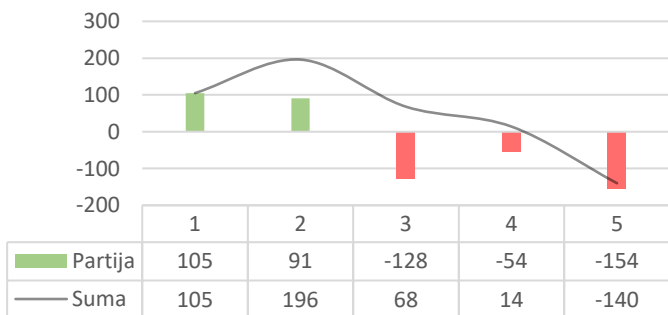

Lietuvos boulingo C lyga - II etapas

Oazė, Kaunas

2024-01-20

Namų komanda

SŪDUVIAI

14

Svečių komanda

VILKMERGĖ

22

VARDAS, PAVARDĖ	PARTIJOS	TAŠKAI				SUMA	VIDURKIS
		POROJE	KOMANDOJ	VISO	VIDURKIS		

Namų komanda		SŪDUVIAI						
1	Antanas PAKINKIS	5	6	4	10	2.00	848	169.60
2	Donatas BALTŪSIS	3	4	4	8	2.67	540	180.00
3	Eligijus MIKŠA	0	0	0	0	0.00		
4	Gintautas AKELAITIS	5	6	4	10	2.00	893	178.60
5	Kostas KYNAS	0	0	0	0	0.00		
6	Lidija STANKŪNAITĖ	4	4	4	8	2.00	651	162.75
7	Vytautas IVINSKIS	3	0	0	0	0.00	441	147.00

Svečių komanda		VILKMERGĖ						
1	Darius DRIŽYS	1	0	0	0	0.00	115	115.00
2	Gintaras ŽUKAS	4	4	6	10	2.50	744	186.00
3	Gintas BENDORAITIS	5	4	6	10	2.00	856	171.20
4	Karolis ŠMIDTAS	2	2	2	4	2.00	372	186.00
5	Mindaugas DRIŽYS	0	0	0	0	0.00		
6	Nijolė ŽUKIENĖ	4	4	4	8	2.00	690	172.50
7	Žydrūnas MIKULEVIČIUS	4	6	6	12	3.00	721	180.25

SŪDUVIAI